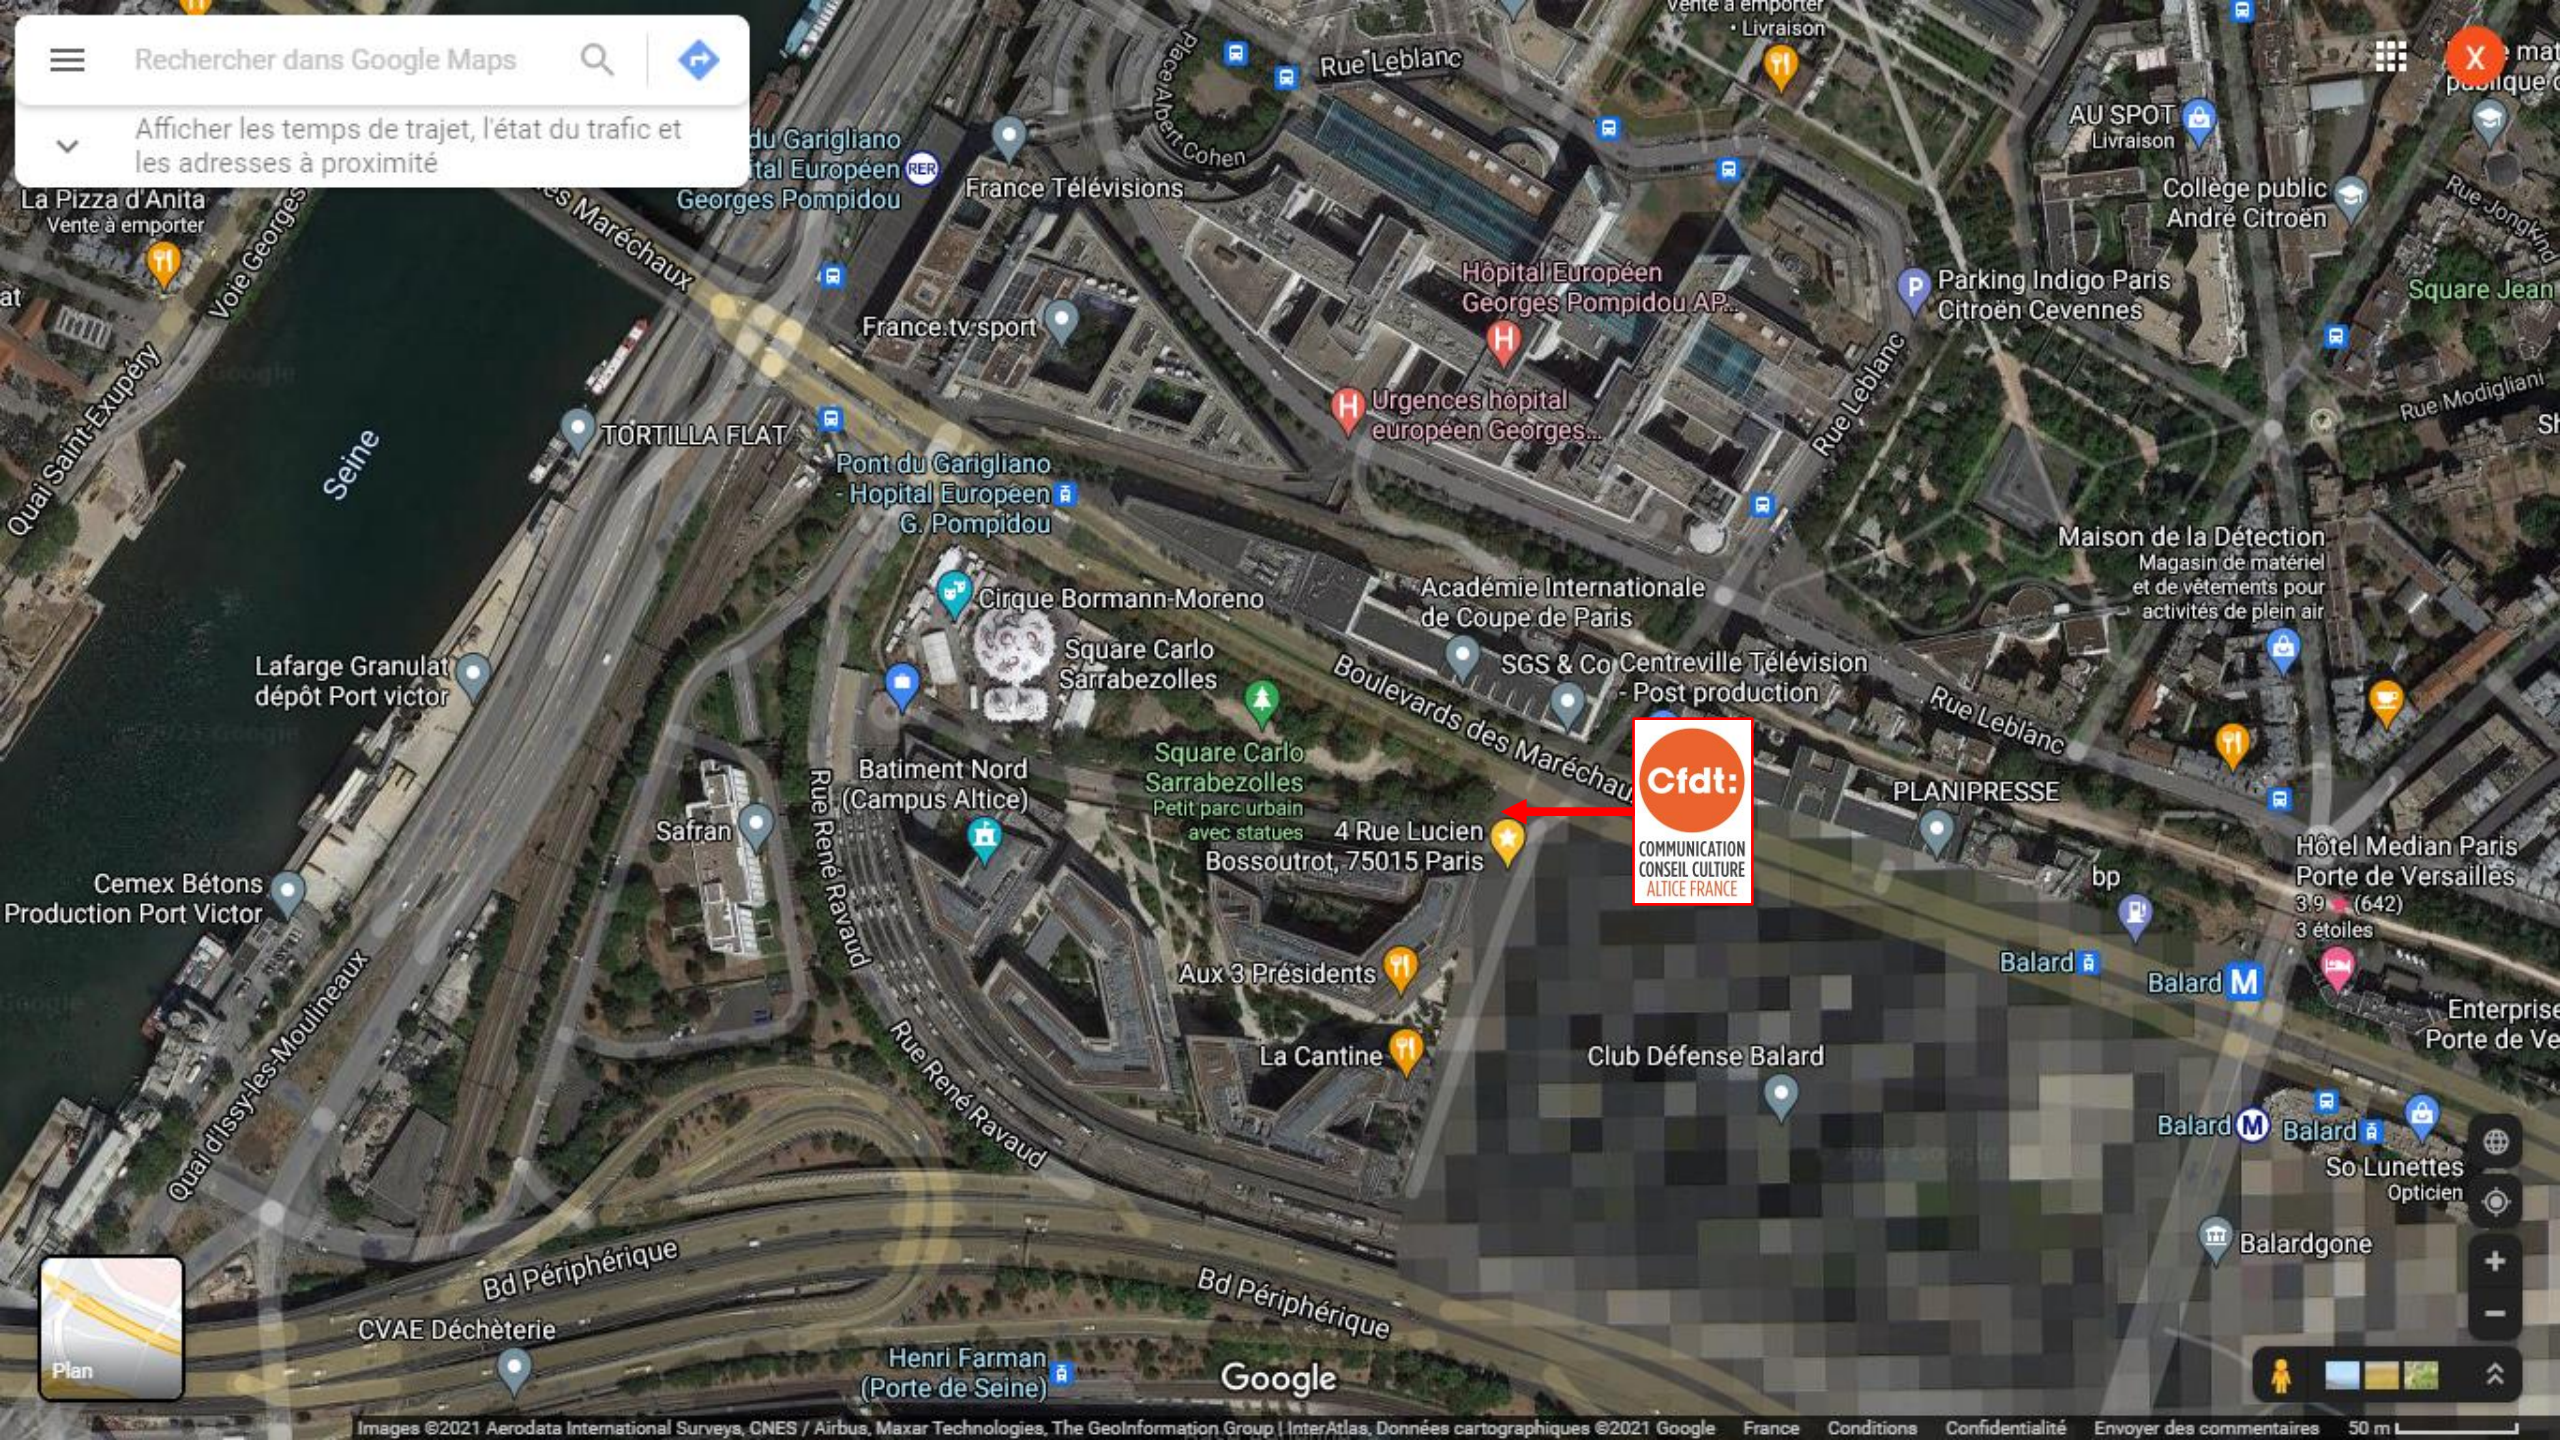

**RER C Garigliano**

**Métro Balard (L8)**

**300 mètres**

Entrée parking SFR

Entrée parking BFM-RMC

Crédit: Lieu de rassemblement

Entrée piétons BFM-RMC

Site Altice France

Entrée piétons SFR

Sortie parking SFR

Entrée-Sortie parking Ministère des Armées

Rechercher dans Google Maps

Afficher les temps de trajet, l'état du trafic et les adresses à proximité

Google

Afficher les temps de trajet, l'état du trafic et les adresses à proximité

Square Carlo Sarrabezolles Petit parc urbain avec statues

Rue Lucien Bossoutrot

Rue Lucien Bossoutrot

**cdt: Lieu de rassemblement**

4 Rue Lucien Bossoutrot, 75015 Paris

Safran

Batiment Nord (Campus Altice)

Google

Street View

Google

Rue Lucien Bossoutrot

Paris, Île-de-France

Google

Street View

15 mètres