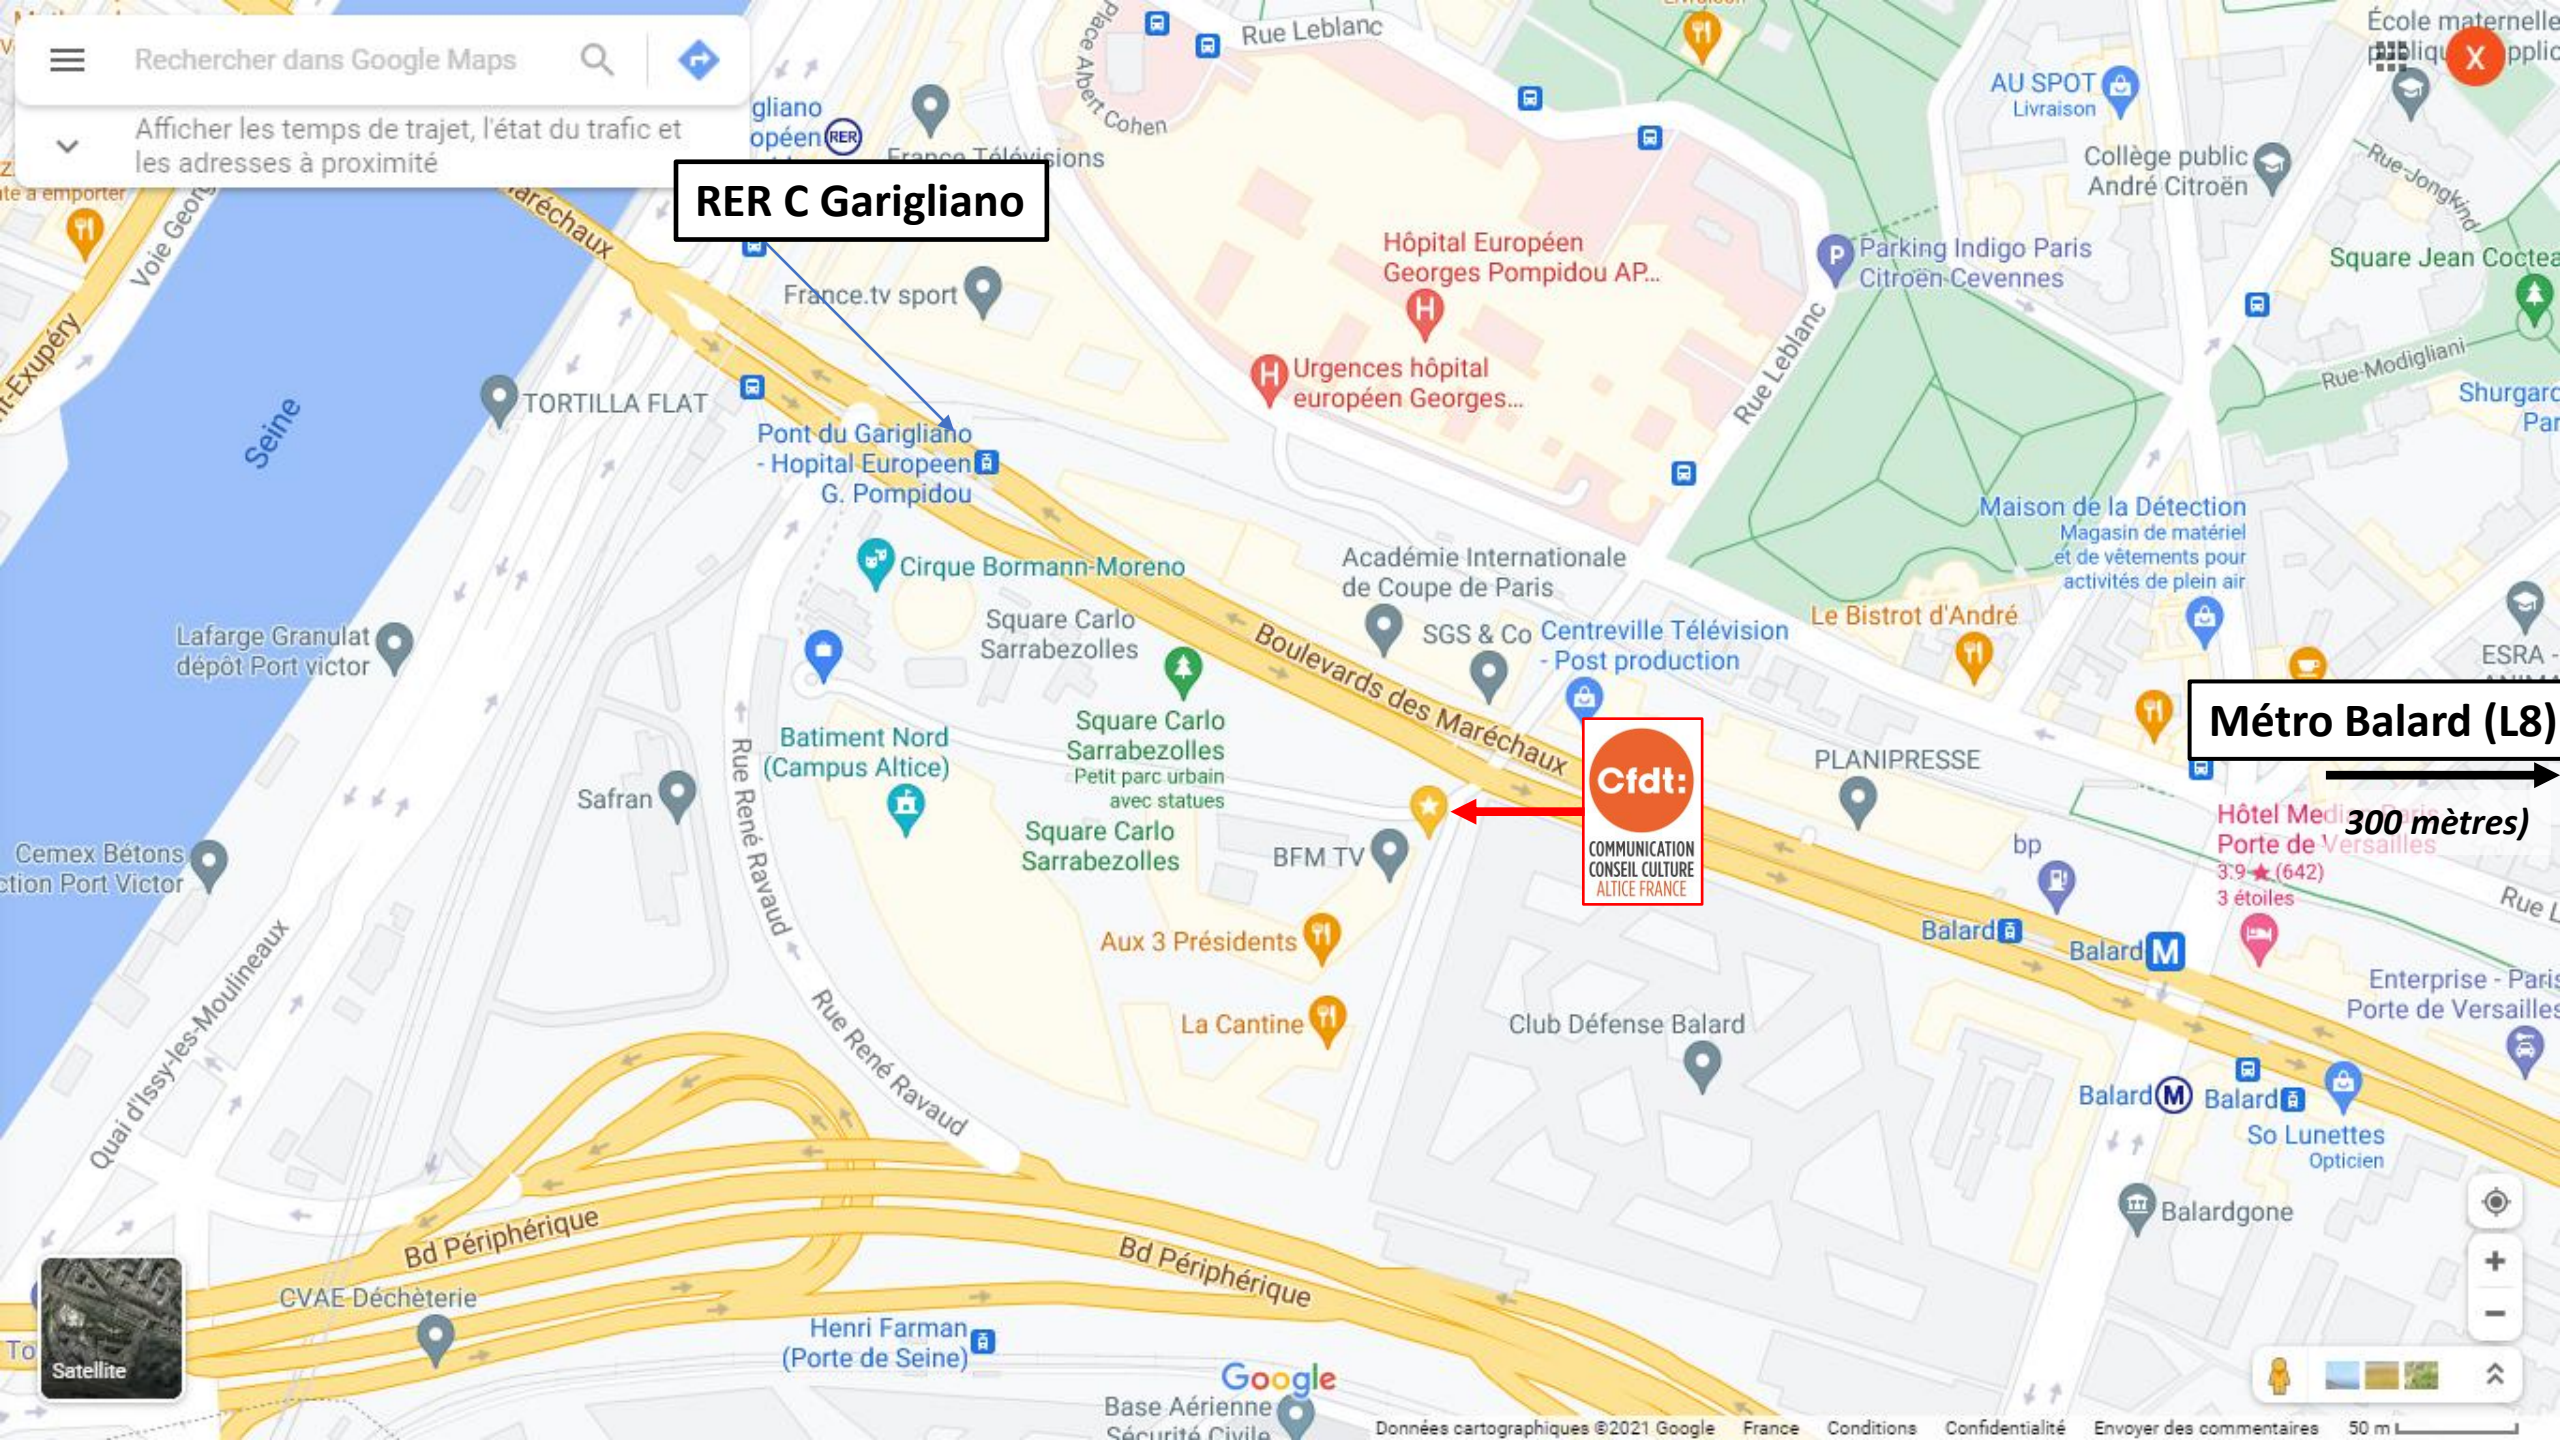

**RER C Garigliano**

**Métro Balard (L8)**

**300 mètres**

Entrée parking SFR

Entrée parking BFM-RMC

Crédit: Lieu de rassemblement

Entrée piétons BFM-RMC

Site Altice France

Entrée piétons SFR

Sortie parking SFR

Entrée-Sortie parking Ministère des Armées

Rechercher dans Google Maps

Afficher les temps de trajet, l'état du trafic et les adresses à proximité

Google

Afficher les temps de trajet, l'état du trafic et les adresses à proximité

Google

Street View

Google

Rue Lucien Bossoutrot

Paris, Île-de-France

Google

Street View

15 mètres